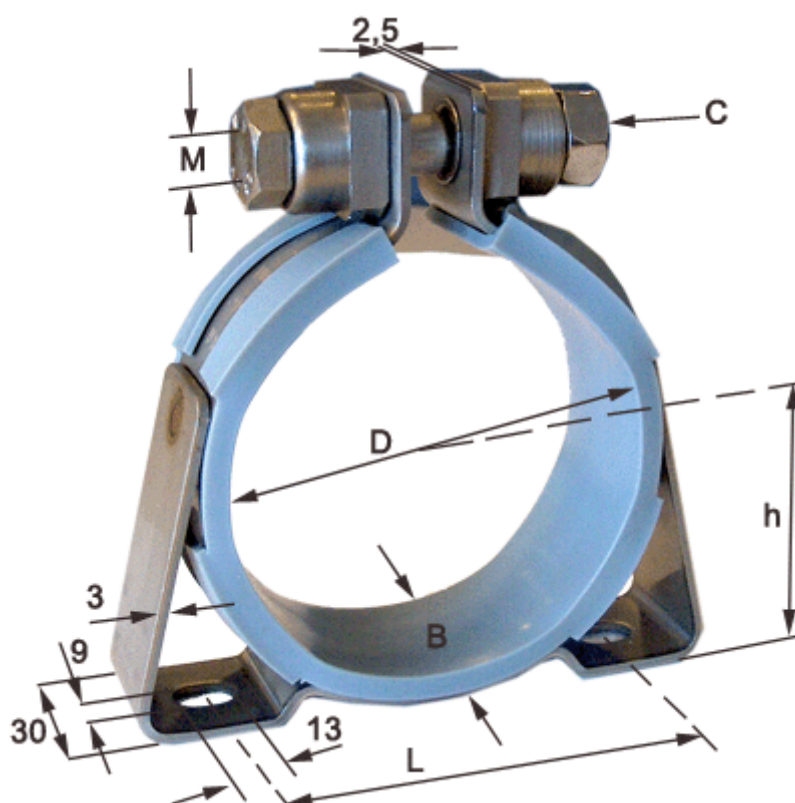

Varenummer: 021816011210
Beskrivelse: Norma holdebånd med konsol og gummi
SPGU 6011. 210/30 SK

Mål

Bredde B	= 30
C (Skruetype)	= SK skrue med sekskanthoved
Diameter D	= 210
h	= 114
L	= 212